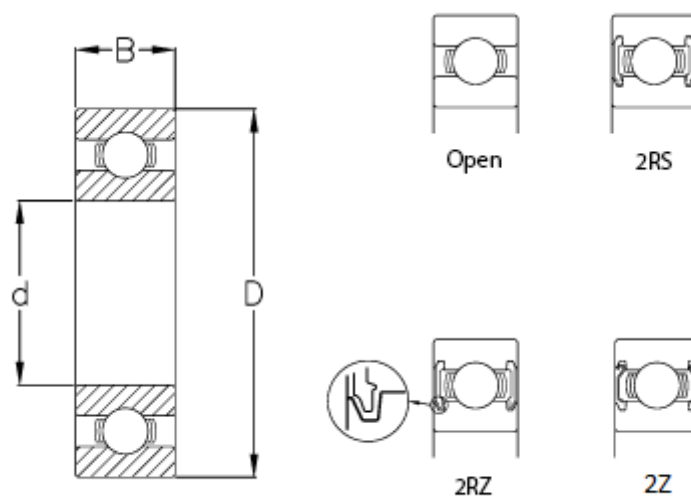

Varenummer: 57960201701007
Beskrivelse: CeramicSpeed hybridleje Xtreme lukket
6003-2RS/CSB

Mål

B	= 10
C (KN)	= 6.37
C0	= 3.25
d	= 17
D	= 35
Kugleklasse	= 3
Max omdr.	= 13000
Type	= 6003